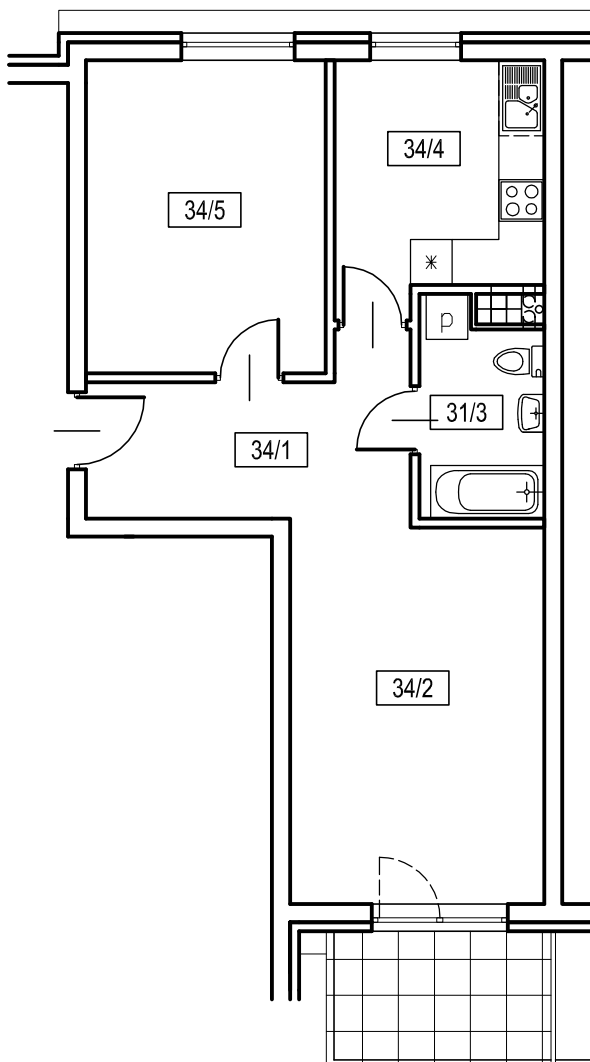

OSIEDLE SIENKIEWICZA

Pruszcz Gdański

BUDYNEK nr 1

34/1 korytarz	8,4m ²
34/2 pokój dzienny	16,9m ²
34/3 łazienka	4,4m ²
34/4 kuchnia	8,7m ²
34/5 pokój	13,1m ²

3 PIĘTRO

MIESZKANIE NR 34

powierzchnia użytkowa	51,5m ²
powierzchnia balkonu	5,3m ²